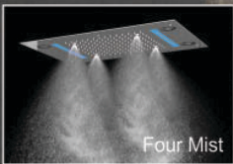

## VITARA

Size 600X400MM  
Size 700X400MM

CHROME    BLACK    GOLD    ROSE GOLD

Rain

Intense

Dual Waterfall

Four Mist

Bluetooth  
Connectivity