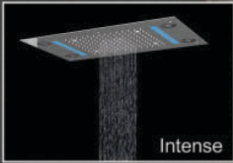

## VITARA

Size 600X400MM  
Size 700X400MM

CHROME    BLACK    GOLD    ROSE GOLD

Rain

Intense

Dual Waterfall

Four Mist

Bluetooth  
Connectivity